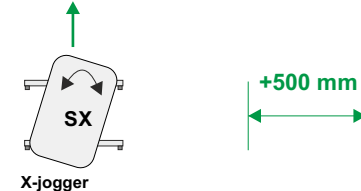

MKW RAPID UT12 / B3 / GS

Format 35x50 cm

MKW RAPID ca.: 5,89 m x 1,45 m, ~ 2.000 kg

!!! forklift truck: min. 4.000 kg !!!

Alle Angaben ca. in mm, technische Änderungen vorbehalten !
 Drawing ca. mm, specifications subject to change without notice !

M	MKW RAPID	MKW GmbH Ulmen
/		
ca. mm	UT 12 / B3 / GS 12x 35x50cm	31.03.2017 B. Klasen